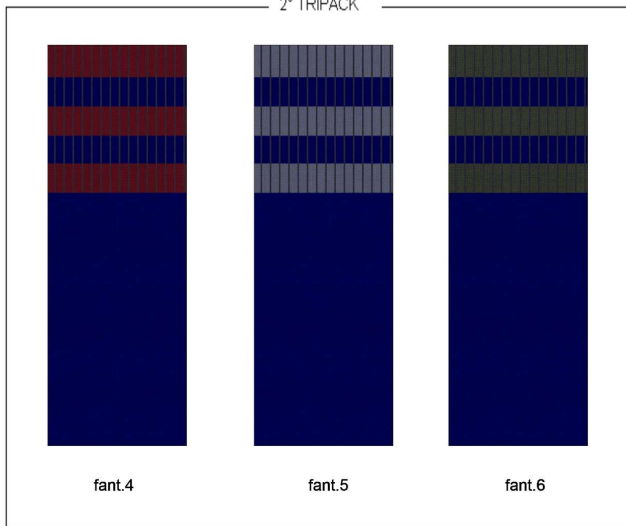

SCATOLA DA
6 PAIA

PRODOTTO NELLE
TAGLIE:

23-27
28-32
33-37
38-42
43-47

BART

bambino calza corta mezza spugna

1° TRIPACK

2° TRIPACK

ASSORTITO