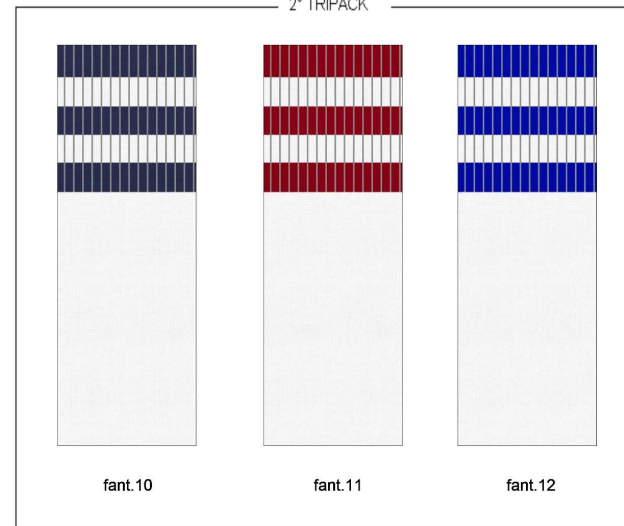

SCATOLA DA
12 PAIA
4 PACKS DA
3 PAIA

PRODOTTO NELLE
TAGLIE:
23-28
29-34
35-40

IMBALLO DA
10 DOZZINE PER
TAGLIA E
ASSORTIMENTO

BART

bambino calza corta mezza spugna

1° TRIPACK

2° TRIPACK

ASSORTITO