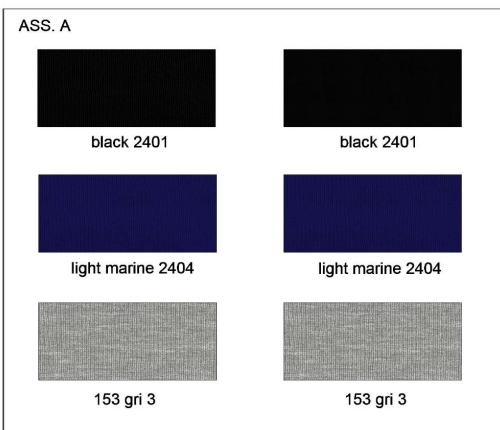

ALT uomo donna bambino tinta unita antiscivolo

LIBERI

NERO
black 2401

SCATOLA DA
6 PAIA

PRODOTTO NELLE
TAGLIE:

23-27
28-32
33-37
38-42
43-47