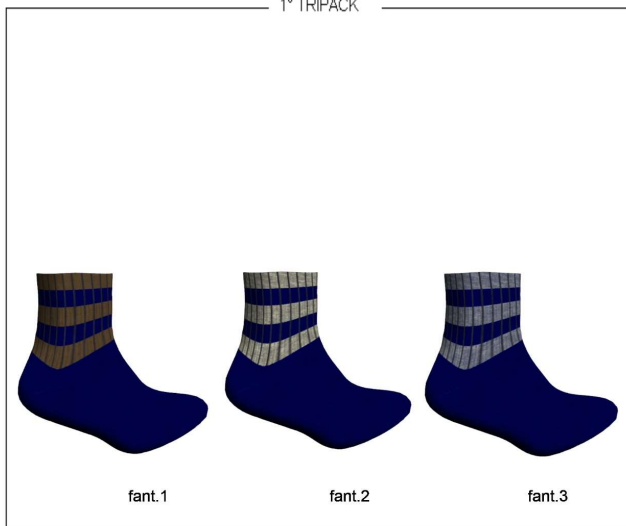

SCATOLA DA
6 PAIA

PRODOTTO NELLE
TAGLIE:

23-27
28-32
33-37
38-42
43-47

BART

bambino calza corta mezza spugna

1° TRIPACK

2° TRIPACK

ASSORTITO