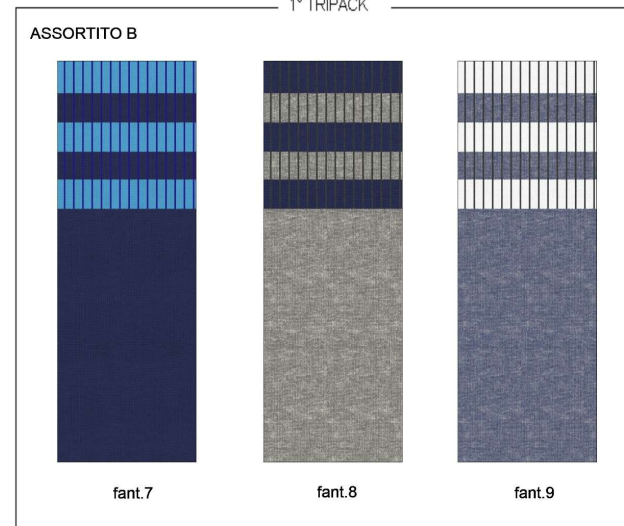

SCATOLA DA
12 PAIA
4 PACKS DA
3 PAIA

PRODOTTO NELLE
TAGLIE:
23-28
29-34
35-40

IMBALLO DA
10 DOZZINE PER
TAGLIA E
ASSORTIMENTO

BART

bambino calza corta mezza spugna

1° TRIPACK

2° TRIPACK

ASSORTITO