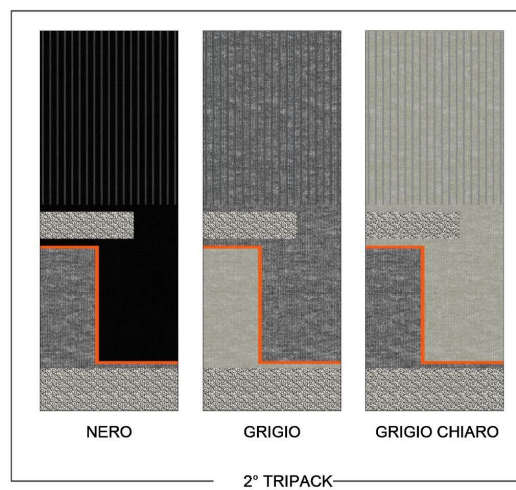

JOB 01 UOMO CALZA CORTA LAVORO A STRUTTURA DIFFERENZIATA

6 BUSTE DA
4 TRIPACK

PRODOTTO
NELLE
TAGLIE:
35-38
39-42
43-46
47-50

ASSORTITO