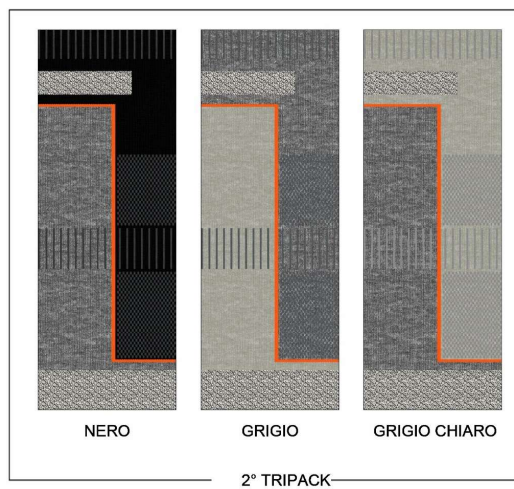

PRODOTTO
NELLE
TAGLIE:
35-38
39-42
43-46
47-50

ASSORTITO

JOB 02 UOMO CALZA QUARTER LAVORO A STRUTTURA DIFFERENZIATA CON 3° TALLONE

6 BUSTE DA
4 TRIPACK

PRODOTTO
NELLE
TAGLIE:
35-38
39-42
43-46
47-50

ASSORTITO