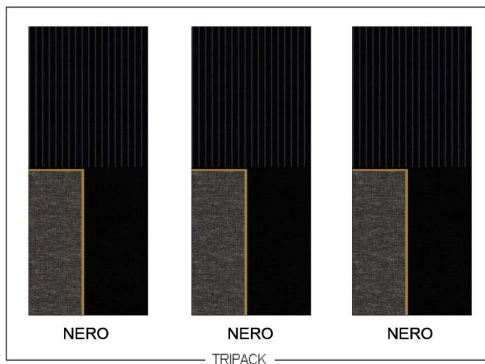

JOB UOMO CALZA LAVORO

6 BUSTE DA
4 TRIPACK

PRODOTTO
NELLE
TAGLIE:
39-41
42-43
44-46

IMBALLO DA
6 DOZZINE PER
TAGLIA E
ASSORTIMENTO

NERO