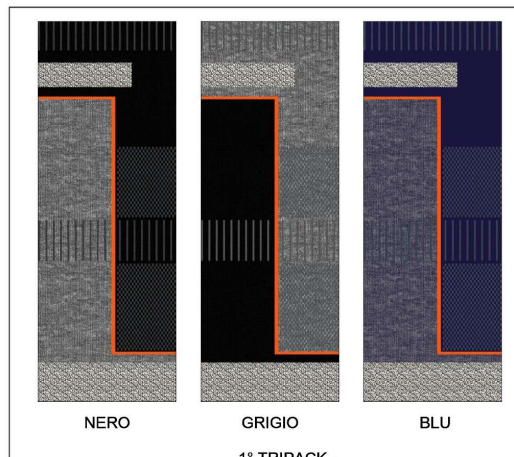

PRODOTTO
NELLE
TAGLIE:
35-38
39-42
43-46
47-50

ASSORTITO

JOB 02 UOMO CALZA QUARTER LAVORO A STRUTTURA DIFFERENZIATA CON 3° TALLONE

6 BUSTE DA
4 TRIPACK

PRODOTTO
NELLE
TAGLIE:
35-38
39-42
43-46
47-50

ASSORTITO