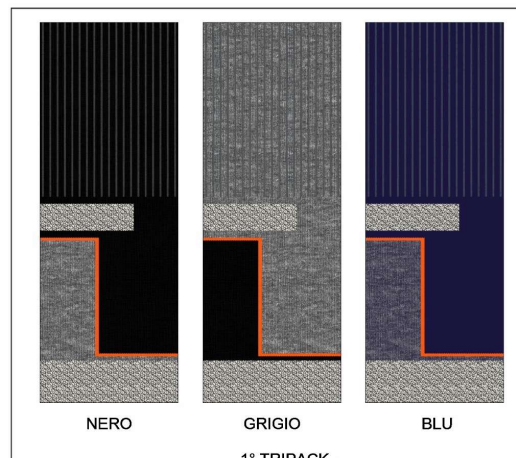

JOB 01 UOMO CALZA CORTA LAVORO A STRUTTURA DIFFERENZIATA

6 BUSTE DA
4 TRIPACK

PRODOTTO
NELLE
TAGLIE:
35-38
39-42
43-46
47-50

ASSORTITO