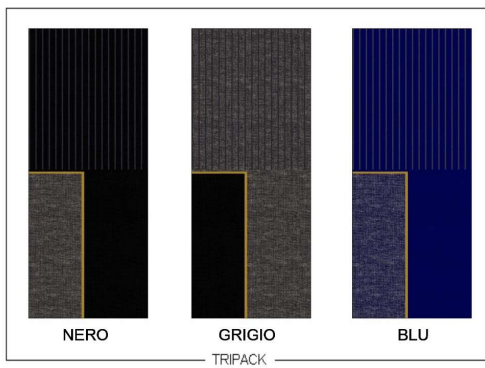

JOB UOMO CALZA LAVORO

6 BUSTE DA
4 TRIPACK

PRODOTTO
NELLE
TAGLIE:
39-41
42-43
44-46

IMBALLO DA
6 DOZZINE PER
TAGLIA E
ASSORTIMENTO

NERO

ASSORTITO