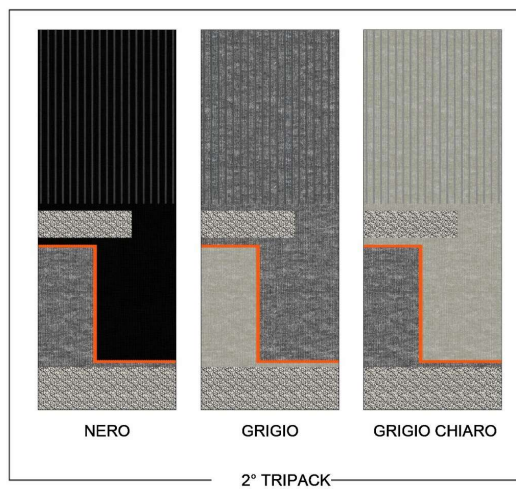

JOB 01 UOMO CALZA CORTA LAVORO A STRUTTURA DIFFERENZIATA

6 BUSTE DA
4 TRIPACK

PRODOTTO
NELLE
TAGLIE:
35-38
39-42
43-46
47-50

ASSORTITO