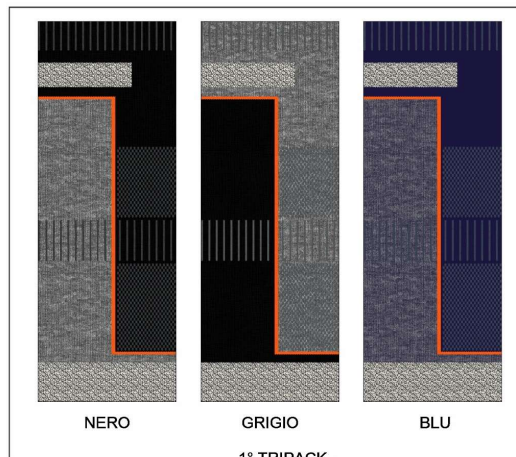

ASSORTITO

**JOB 03** UOMO CALZA CORTISSIMA LAVORO A STRUTTURA DIFFERENZIATA CON 3° TALLONE

6 BUSTE DA  
4 TRIPACK

PRODOTTO  
NELLE  
TAGLIE:  
35-38  
39-42  
43-46  
47-50

ASSORTITO

**LIBELLULA** DONNA SALVAPIEDE TAGLIO LASER CON SOLETTA IN COTONE