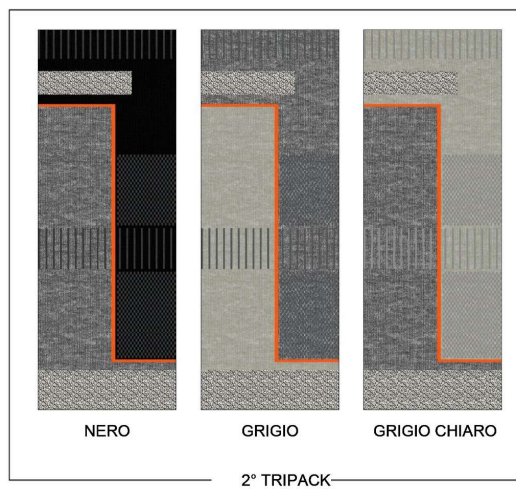

ASSORTITO

**JOB 03** UOMO CALZA CORTISSIMA LAVORO A STRUTTURA DIFFERENZIATA CON 3° TALLONE

6 BUSTE DA  
4 TRIPACK

PRODOTTO  
NELLE  
TAGLIE:  
35-38  
39-42  
43-46  
47-50

ASSORTITO

**LIBELLULA** DONNA SALVAPIEDE TAGLIO LASER CON SOLETTA IN COTONE