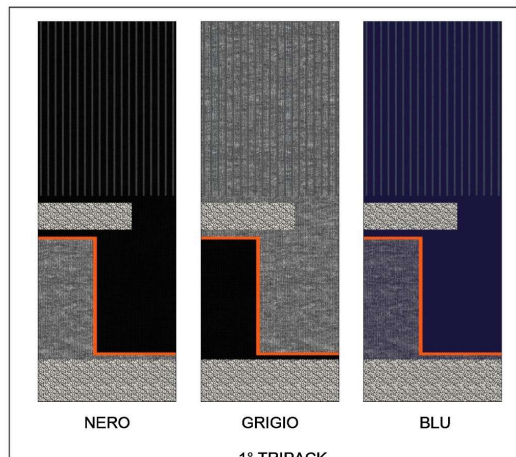

JOB 01 UOMO CALZA CORTA LAVORO A STRUTTURA DIFFERENZIATA

6 BUSTE DA
4 TRIPACK

PRODOTTO
NELLE
TAGLIE:
35-38
39-42
43-46
47-50

ASSORTITO