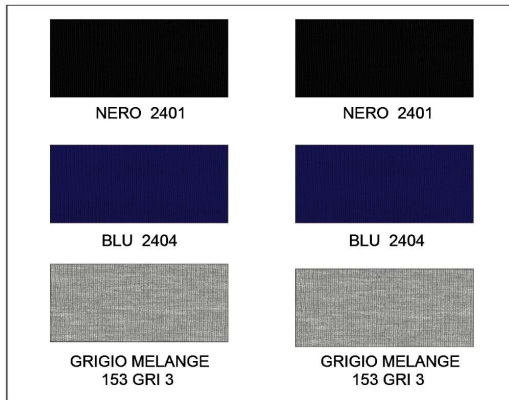

CLAIRE DONNA IN SPUGNA ANTISCIVOLO

LIBERI

NERO 2401

CLASSICO