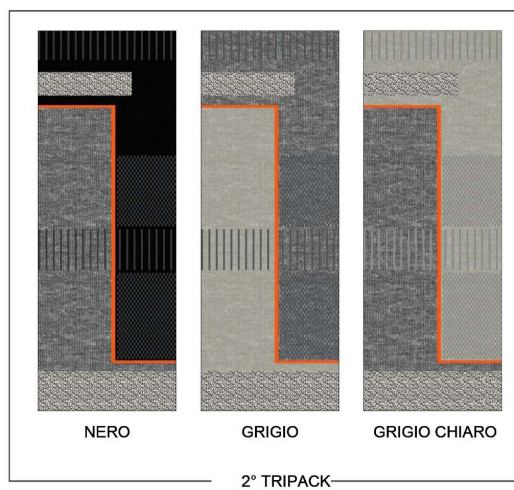

JOB 02 UOMO CALZA QUARTER LAVORO A STRUTTURA DIFFERENZIATA CON 3° TALLONE

6 BUSTE DA
4 TRIPACK

PRODOTTO
NELLE
TAGLIE:
35-38
39-42
43-46
47-50

ASSORTITO