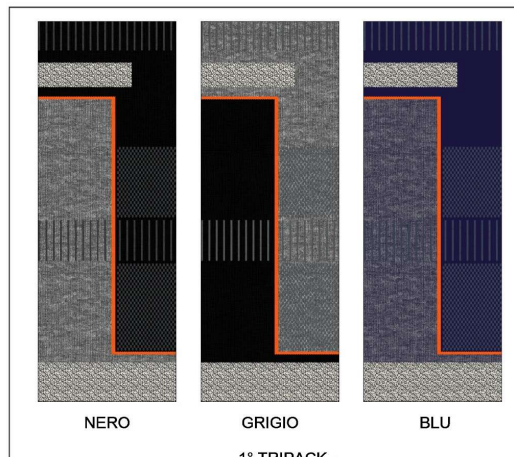

JOB 02 UOMO CALZA QUARTER LAVORO A STRUTTURA DIFFERENZIATA CON 3° TALLONE

6 BUSTE DA
4 TRIPACK

PRODOTTO
NELLE
TAGLIE:
35-38
39-42
43-46
47-50

ASSORTITO