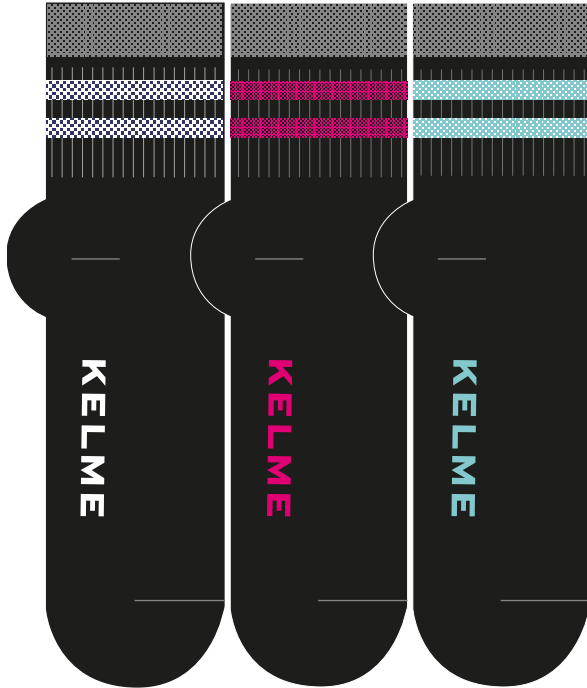

## ART. KEL 101

CALCETÍN TOBILLERO FANTASÍA

**01 - BLANCO**  
(lavanda/negro/violeta)

**02 - NEGRO**  
(rosa/blanco/lavanda)

PACKAGING	COMPOSICIÓN	TALLAS	SURTIDO DE CAJAS
PACK DE 3 PARES	80% ALGODÓN 18% POLIAMIDA 2% ELASTANO	36/41	Caja: 24 packs-3 por color y talla Polybag 4 packs-3 por color y talla

  
**KELME**

# KELME

## ART. KEL 102

CALCETÍN TOBILLERO RAYAS

Rayas en LUREX

**22 - Negro**  
(blanco silver /  
fucsia oro /  
aguamarina silver)

Rayas en LUREX

**26 - Blanco-Fucsia-Marino**  
(fucsia oro /  
negro silver /  
lila silver)