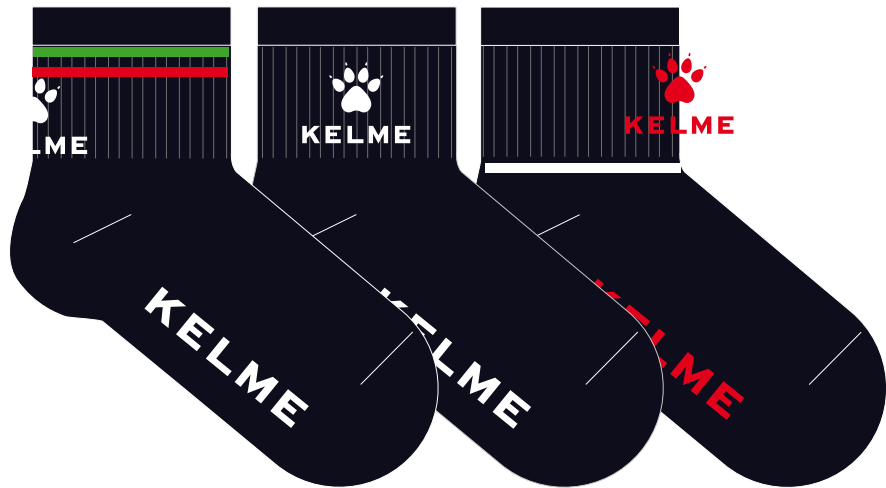

KELME

ART. KEL 053

CALCETÍN 3/4 FANTASÍA

22 - NEGRO
(blanco/rojo)