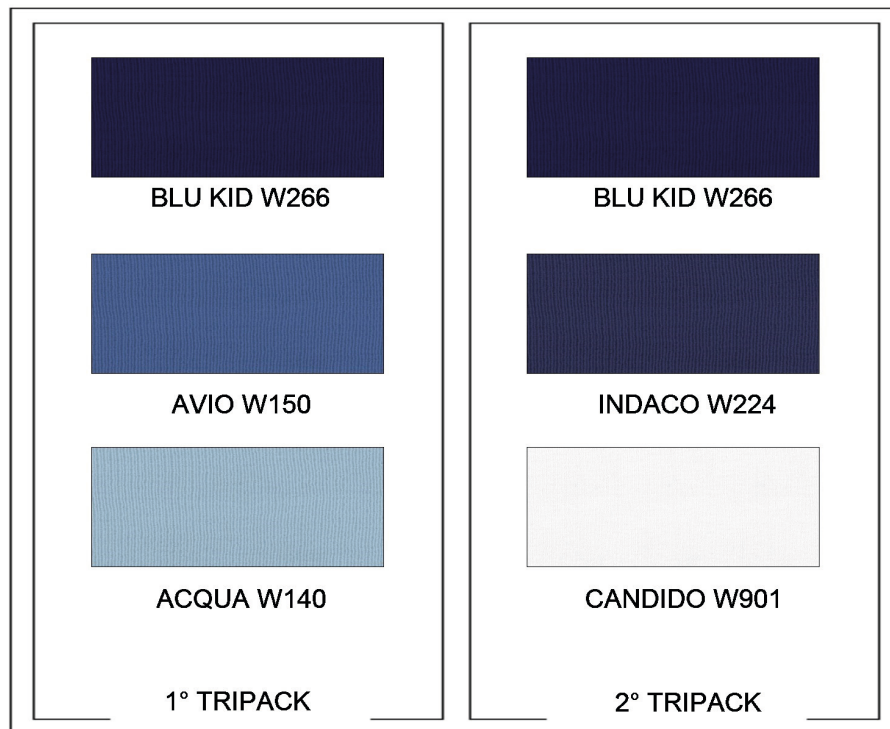

TOBY

BAMBINO CORTO TINTA UNITA, IN FILO DI SCOZIA RIMAGLIATO A MANO

BLU
BLU KID W266

BIANCO
CANDIDO W901

SCATOLA DA
12 PAIA
4 PACKS DA
3 PAIA

ASSORTITO

PRODOTTO NELLE
TAGLIE:
23-28
29-34
35-40

ERIC

BAMBINO PARISCARPA TINTA UNITA, IN FILO DI SCOZIA RIMAGLIATO A MANO

BLU
BLU KID W266

BIANCO
CANDIDO W901

SCATOLA DA
12 PAIA
4 PACKS DA
3 PAIA

ASSORTITO

PRODOTTO NELLE
TAGLIE:
23-28
29-34
35-40

POWER BAMBINO/A PARISCARPA TINTA UNITA IN COTONE ELASTICIZZATO, RIMAGLIATO A MANO

LIBERI

NERO
BLACK 2401

BIANCO
OPTIC 2101

BAULETTO DA
12 PACKS DA
5 PAIA

PRODOTTO NELLE
TAGLIE:
23-28
29-34
35-40

ASSORTITO

BLACK 2401

153 GRI 3