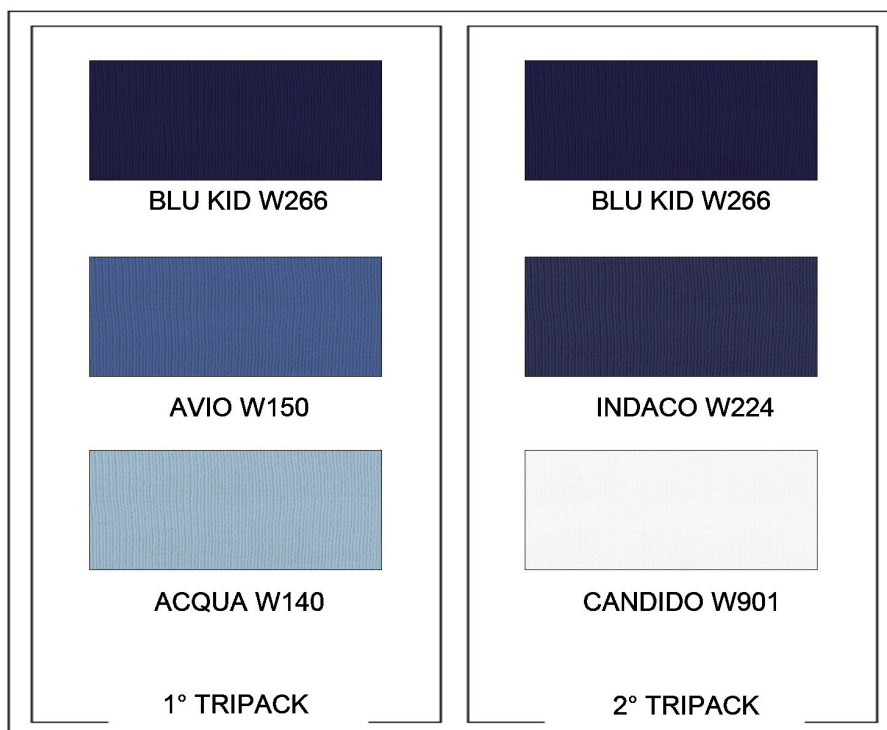

TOBY

BAMBINO CORTO TINTA UNITA, IN FILO DI SCOZIA RIMAGLIATO A MANO

BLU
BLU KID W266

BIANCO
CANDIDO W901

SCATOLA DA
12 PAIA
4 PACKS DA
3 PAIA

ASSORTITO

PRODOTTO NELLE
TAGLIE:
23-28
29-34
35-40

ERIC

BAMBINO PARISCARPA TINTA UNITA, IN FILO DI SCOZIA RIMAGLIATO A MANO

BLU
BLU KID W266

BIANCO
CANDIDO W901

SCATOLA DA
12 PAIA
4 PACKS DA
3 PAIA

ASSORTITO

PRODOTTO NELLE
TAGLIE:
23-28
29-34
35-40

POWER BAMBINO/A PARISCARPA TINTA UNITA IN COTONE ELASTICIZZATO, RIMAGLIATO A MANO

LIBERI

NERO
BLACK 2401

BIANCO
OPTIC 2101

BAULETTO DA
12 PACKS DA
5 PAIA

PRODOTTO NELLE
TAGLIE:
23-28
29-34
35-40

ASSORTITO

BLACK 2401

153 GRI 3